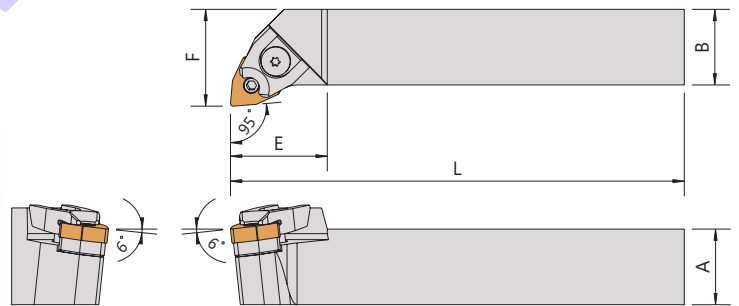

Order No.	Insert	Dimensions						Parts					Wrench		
		Right / Left		A	B	L	E	F							
MTJNR/L-2020K16-W	TNMG1604		20	20	125	32	25	SMT-322	LCS-420N	MTW-30	CSE5026	ER04	WS06	LW025	LW030
MTJNR/L-2525M16-W	TNMG1604		25	25	150	32	32	SMT-322	LCS-420N	MTW-30	CSE5026	ER04	WS06	LW025	LW030
MTJNR/L-3225P16-W	TNMG1604		32	25	170	32	32	SMT-322	LCS-420N	MTW-30	CSE5026	ER04	WS06	LW025	LW030
MTJNR/L-3232P16-W	TNMG1604		32	32	170	32	40	SMT-322	LCS-420N	MTW-30	CSE5026	ER04	WS06	LW025	LW030
MTJNR/L-2525M22-W	TNMG2204		25	25	150	32	32	SMT-431	LCS-520W	MTW-34	CSE6027	ER05	WS07	LW025	LW040
MTJNR/L-3225P22-W	TNMG2204		32	25	170	32	32	SMT-431	LCS-520W	MTW-34	CSE6027	ER05	WS07	LW025	LW040
MTJNR/L-3232P22-W	TNMG2204		32	32	170	32	40	SMT-431	LCS-520W	MTW-34	CSE6027	ER05	WS07	LW025	LW040

Order No.	Insert	Dimensions						Parts						Wrench	
		Right / Left		A	B	L	E	F							
MWLN/L-2020K08-W	WNMG0804		20	20	125	32	25	SMW-433	LCS-520W	MTW-40	CSB0623T	SP-0816	WS07	LW025	TL-25
MWLN/L-2525M08-W	WNMG0804		25	25	150	32	32	SMW-433	LCS-520W	MTW-40	CSB0623T	SP-0816	WS07	LW025	TL-25
MWLN/L-3225P08-W	WNMG0804		32	25	170	32	32	SMW-433	LCS-520W	MTW-40	CSB0623T	SP-0816	WS07	LW025	TL-25
MWLN/L-3232P08-W	WNMG0804		32	32	170	32	40	SMW-433	LCS-520W	MTW-40	CSB0623T	SP-0816	WS07	LW025	TL-25