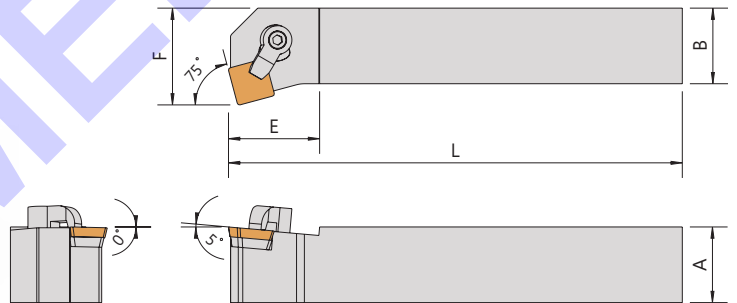

Order No.	Insert	Dimensions					Parts	Wrench			
		A	B	L	E	F					
Right / Left											
CSSPR/L-2020K12	SPMN1203	20	20	125	30	25	SMS-421	CSF3010	CP50-22	CS7-6024	LW030
CSSPR/L-2525M12	SPMN1203	25	25	150	30	32	SMS-421	CSF3010	CP50-22	CS7-6024	LW030

Order No.	Insert	Dimensions					Parts	Wrench			
		A	B	L	E	F					
Right / Left											
CSKPR/L-2020K12	SPMN1203	20	20	125	30	25	SMS-421	CSF3010	CP50-22	CS7-6024	LW030
CSKPR/L-2525M12	SPMN1203	25	25	150	30	32	SMS-421	CSF3010	CP50-22	CS7-6024	LW030