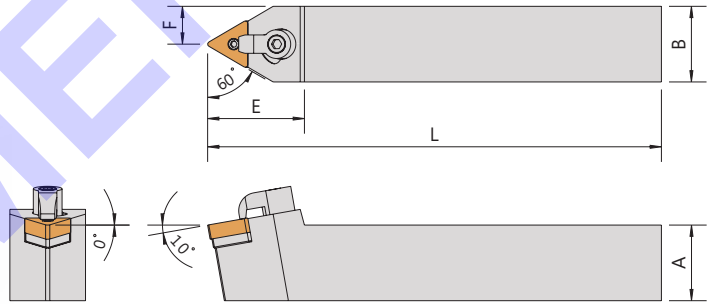

Order No.	Insert	Dimensions					Parts				Wrench		
		Right / Left		A	B	L	E	F					
MTQNR/L-2020K16	TNMG1604		20	20	125	32	25					LW020	LW030
MTQNR/L-2525M16	TNMG1604		25	25	150	32	32					LW020	LW030

Order No.	Insert	Dimensions					Parts				Wrench		
		Right / Left		A	B	L	E	F					
MTENN-2020K16	TNMG1604		20	20	125	38	10					LW020	LW030
MTENN-2525M16	TNMG1604		25	25	150	40	12.5					LW020	LW030
MTENN-3225P16	TNMG1604		32	25	170	38	12.5					LW020	LW030
MTENN-3232P16	TNMG1604		32	32	170	43	16					LW020	LW030
MTENN-2525M22	TNMG2204		25	25	150	40	12.5					LW030	LW040
MTENN-3225P22	TNMG2204		32	25	170	43	12.5					LW030	LW040
MTENN-3232P22	TNMG2204		32	32	170	43	16					LW030	LW040