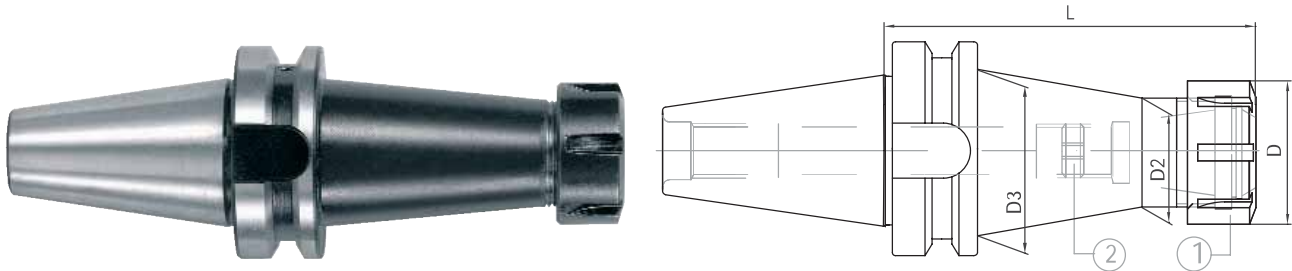

SPANNZANGENFUTTER ER TYP-LANG  
ER COLLET CHUCK-LONG  
ЦАНГОВЫЕ ПАТРОНЫ ER. УДЛИНЕННОЕ ИСПОЛНЕНИЕ

MANDRINS A PINCES TYPE ER-SERIE LONGUE  
MANDRINI PORTAPINZA TIPO ER-SERIE LUNGA  
ER 弹簧夹头-加长

DIN 6499

Code N.	Description	ISO	ER	D	L	D2	D3	G6,3 <sup>12000</sup> RPM
214-31520	BT30H100ER16	30	16	32	100	22	24	•
214-31573	BT30H100ER20	30	20	35	100	25	32	•
214-31538	BT30H100ER25	30	25	42	100	32	40	•
214-31527	BT40H100ER16	40	16	32	100	22	28	•
214-31556	BT40H100ER20	40	20	35	100	25	32	•
214-31542	BT40H100ER25	40	25	42	100	32	42	•
214-31545	BT40H100ER32	40	32	50	100	40	50	•
214-31583	BT40H100ER40	40	40	63	100	50	50	•