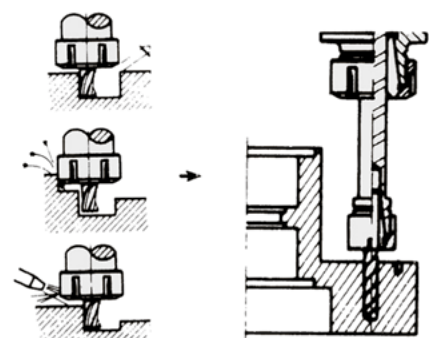

КОМПЛЕКТ ИЗ ЦАНГОВОГО ПАТРОНА
С ЦИЛИНДРИЧЕСКИМ ХВОСТОВИКОМ И НАБОРА ЦАНГ ТИПА ER

SYIC – 05000

DIN ISO 15488

- Набор = (цанги ER x кол-во) + цанговый патрон + гаечный ключ + пластиковый контейнер;
- Возможен заказ цангового патрона заданного размера.

КОМПЛЕКТ ЦАНГ		
A	ER11 x 13 шт,	1/ 1,5/ 2/ 2,5/ 3/ 3,5/ 4/ 4,5/ 5/ 5,5/ 6/ 6,5/ 7мм
B	ER16 x 10 шт,	1/ 2/ 3/ 4/ 5/ 6/ 7/ 8/ 9/ 10мм
C	ER20 x12 шт,	2/ 3/ 4/ 5/ 6/ 7/ 8/ 9/ 10/ 11/ 12/ 13мм
D	ER25 x15 шт,	2/ 3/ 4/ 5/ 6/ 7/ 8/ 9/ 10/ 11/ 12/ 13/ 14/ 15/ 16 мм
E	ER32 x 6 шт,	6/ 8/ 10/ 12/ 16/ 20 мм
F	ER32 x 18 шт,	3/ 4/ 5/ 6/ 7/ 8/ 9/ 10/ 11/ 12/ 13/ 14/ 15/ 16/ 17/ 18/ 19/ 20 мм
G	ER40 x 7 шт,	6/ 8/ 10/ 12/ 16/ 20/ 25 мм
H	ER40 x 23 шт,	4/ 5/ 6/ 7/ 8/ 9/ 10/ 11/ 12/ 13/ 14/ 15/ 16/ 17/ 18/ 19/ 20/ 21/ 22/ 23/ 24/ 25/ 26мм